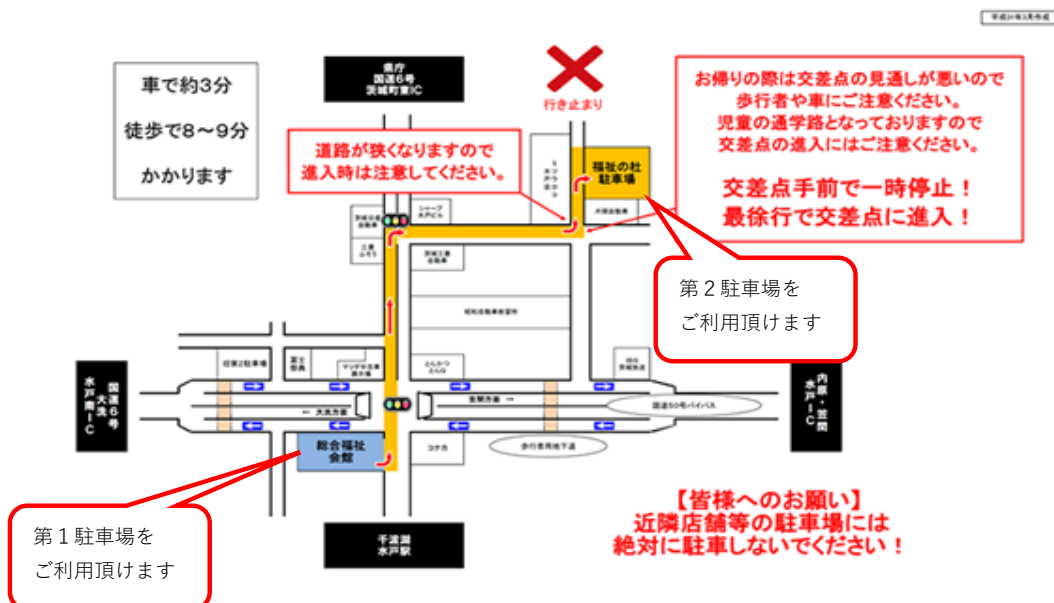

## 会場案内図

### (1) セキショウ・ウェルビーイング福祉会館（旧茨城県総合福祉会館）

水戸市千波町1918

### (2) 交通アクセス

- バス** ■ JR水戸駅北口バス乗り場より6番から乗車し、関東鉄道〔石岡・鉾田・小川・平須・奥の谷坂上・明光台・卸センター・市立競技場・植物公園〕行きで、バスで約20分「県福祉会館前」下車
- タクシー** ■ JR水戸駅南口からタクシーで約15分。
- 車** ■ 常磐自動車道水戸I.Cから国道50号バイパスを大洗方面へ約10km。  
または、北関東自動車道水戸南I.Cから国道50号バイパスを笠間方面へ約7km。

### (3) 第1駐車場（敷地内）が満車の場合の福祉の杜駐車場案内図

総合福祉会館福祉の杜駐車場案内図（平成31年4月1日から運用開始）

第1駐車場（会館裏）が満車の際は、第2駐車場に駐車してください。  
第2駐車場は国道50号をはさんで総合福祉会館 福祉の杜になります。