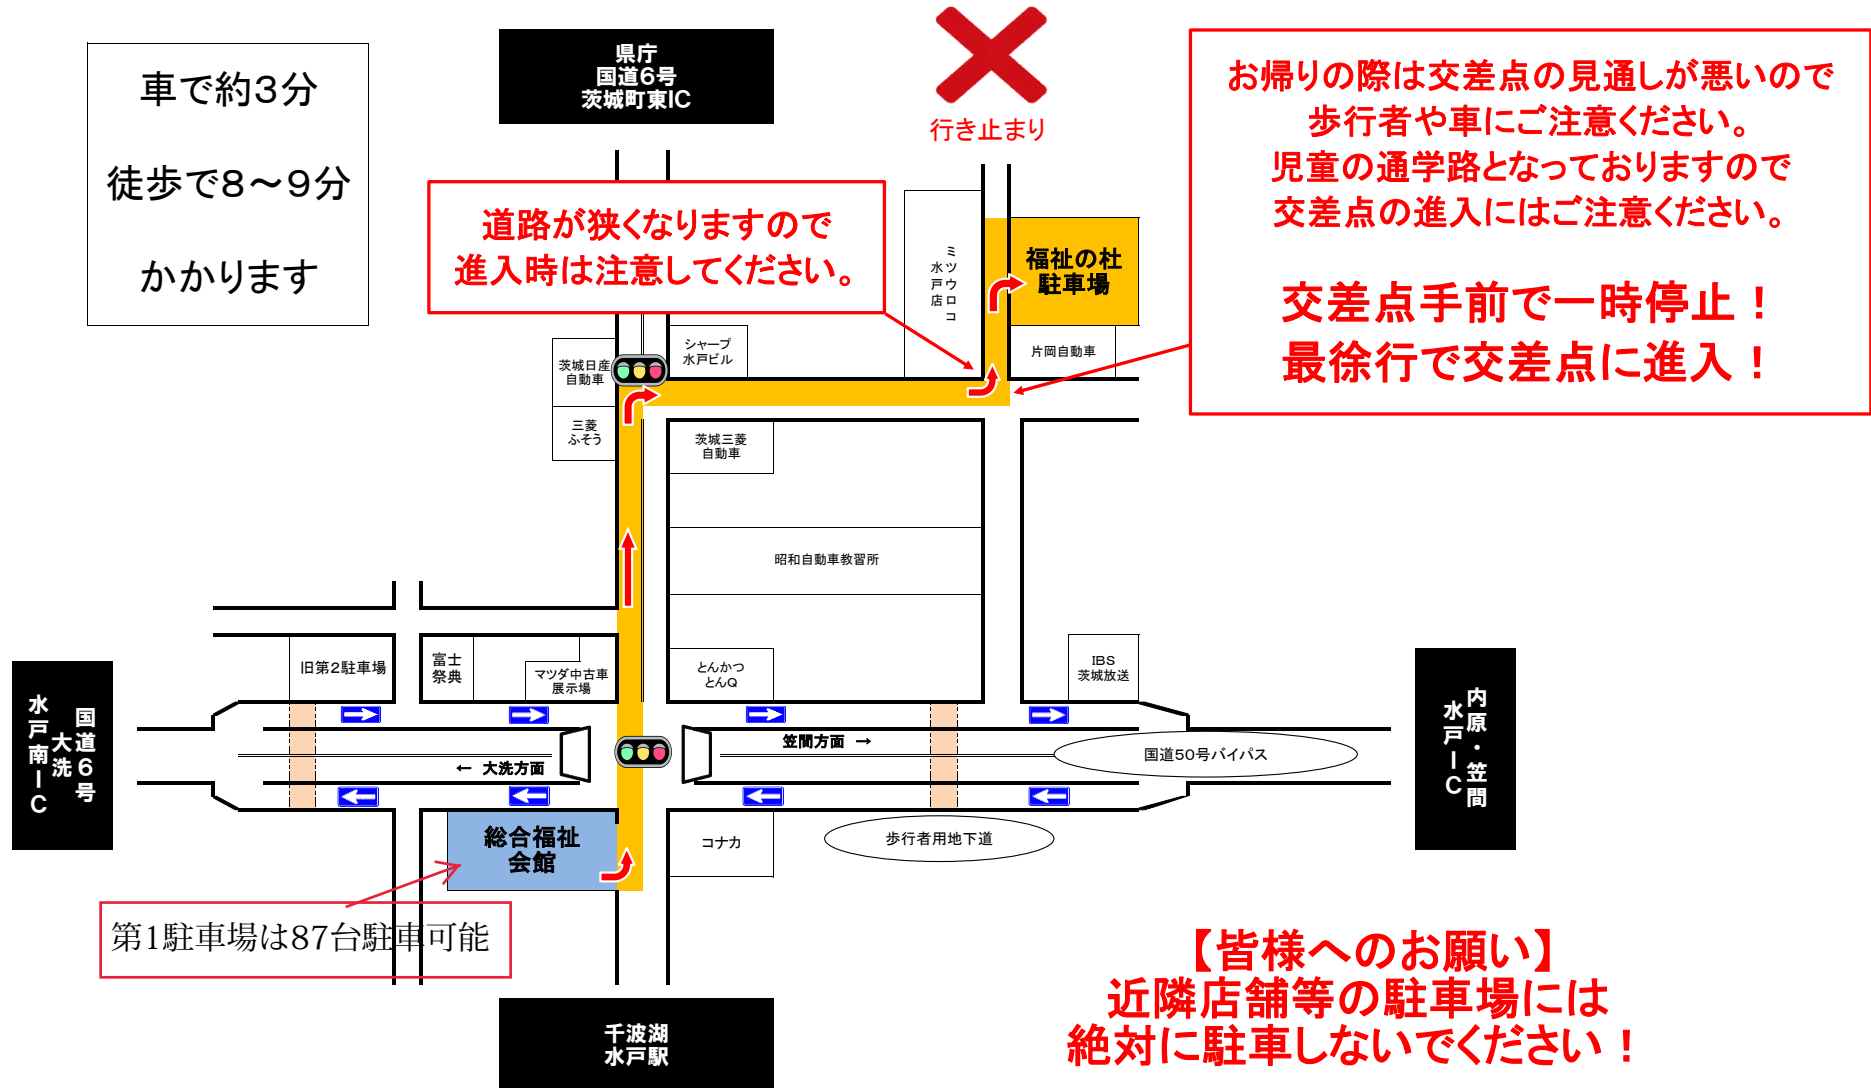

# 総合福祉会館福祉の杜駐車場案内図（平成31年4月1日から運用開始）

平成31年3月作成

車で約3分  
徒歩で8~9分  
かかります

道路が狭くなりますので  
進入時は注意してください。

お帰りの際は交差点の見通しが悪いので  
歩行者や車にご注意ください。  
児童の通学路となっておりますので  
交差点の進入にはご注意ください。

**交差点手前で一時停止！  
最徐行で交差点に進入！**

第1駐車場は87台駐車可能

**【皆様へのお願い】  
近隣店舗等の駐車場には  
絶対に駐車しないでください！**